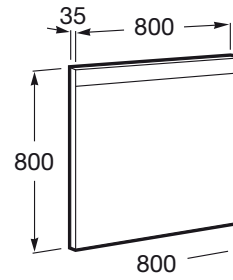

## CARACTERÍSTICAS

BASIC - Espejo con iluminación LED. No incluye placa antivaho.

Forma: Cuadrado

Iluminación: Integrada en el espejo

Material del marco: Aluminio

Orientación del espejo: Horizontal

Potencia por luz (W): 12